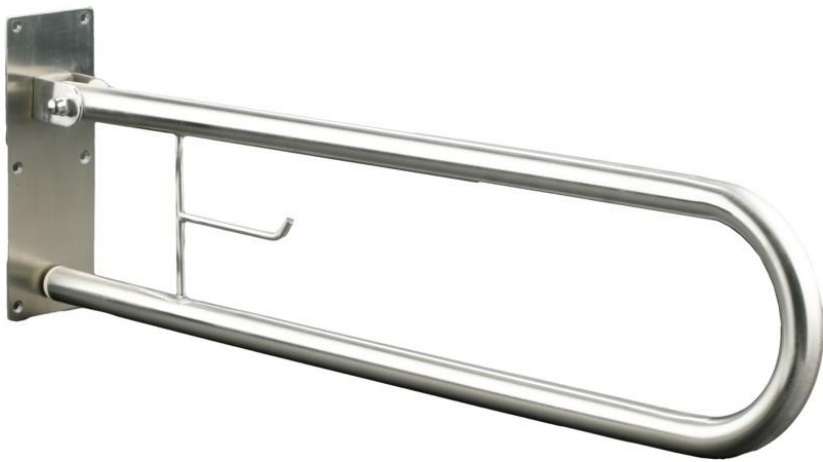

8993021

Barra abatible inox satinado

Barra abatible inox satinado. Largo de 80cm, con portarrollos.

JVD Spain
jvd.es

-

JVD France
jvd.fr

-

JVD Singapore
jvd.sg

-

JVD Mexico
jvd.mx

8993021

Barra abatible inox satinado

CARACTERÍSTICAS

Material	Acero Inoxidable
Color	Acero inoxidable cepillado

DIMENSIONES

Altura (mm)	30
Profundidad del producto (mm)	800
Peso (kg)	2.1100