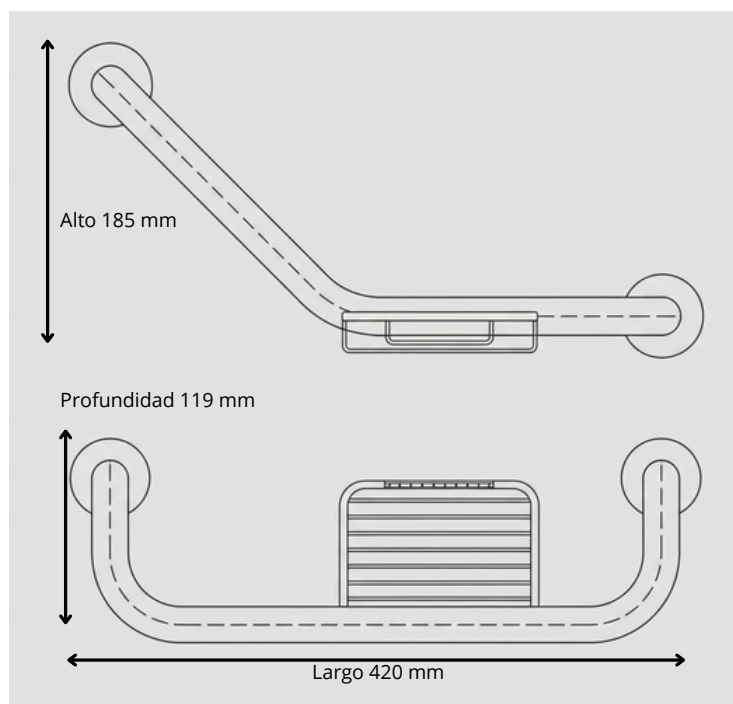

### VENTAJAS DEL PRODUCTO

- Mejora la seguridad y estabilidad del usuario dentro de la ducha
- Diseño acodado 135° que facilita el apoyo durante el movimiento
- Jabonera integrada que optimiza el espacio y reduce accesorios
- Acero inoxidable AISI 304 resistente a humedad y uso intensivo
- Fijación mural robusta con integración estética limpia

## Barra de apoyo acodada

### DIBUJO TÉCNICO

#### DIMENSIONES

Alto	185 mm
Profundidad	119 mm
Largo	420 mm
Peso	0.650 kg