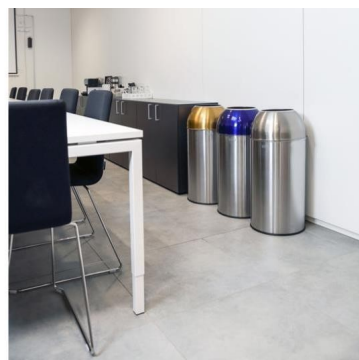

8991427

Papelera Open Dome rojo

PAPELREA Open Dome rojo de una capacidad de 40L con carcasa exterior en acero inoxidable satinado y un cubo interior en acero galvanizado. La tapa puede ser separada.

VENTAJAS DEL PRODUCTO

- Las tapas de colores facilitan la identificación para la clasificación
- Cinco colores (acero inoxidable, verde, azul, rojo y amarillo)
- Protección de caucho en la base del contenedor para evitar arañazos

8991427

Papelera Open Dome rojo

CARACTERÍSTICAS

Material	Acero Inoxidable 430 y 201
Color	Rojo
Número de contenedores	1
Capacidad (L)	40

DIMENSIONES

Altura (mm)	740
Peso (kg)	4.7
Diámetro (mm)	350

DIMENSIONES DE CAJA