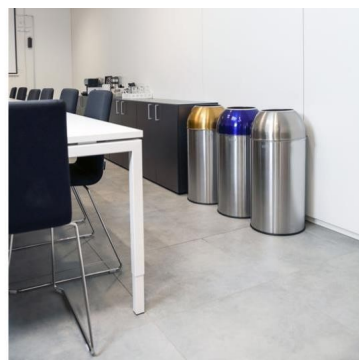

8991426

Papelera de acero inoxidable Open Dome

PAPELERA Open Dome acero inoxidable de una capacidad de 40L exterior en acero inoxidable satinado y cubo interior en acero galvanizado. La tapa puede ser separada.

VENTAJAS DEL PRODUCTO

- Las tapas de colores facilitan la identificación para la clasificación
- Cinco colores (acero inoxidable, verde, azul, rojo y amarillo)
- Protección de caucho en la base del contenedor para evitar arañazos