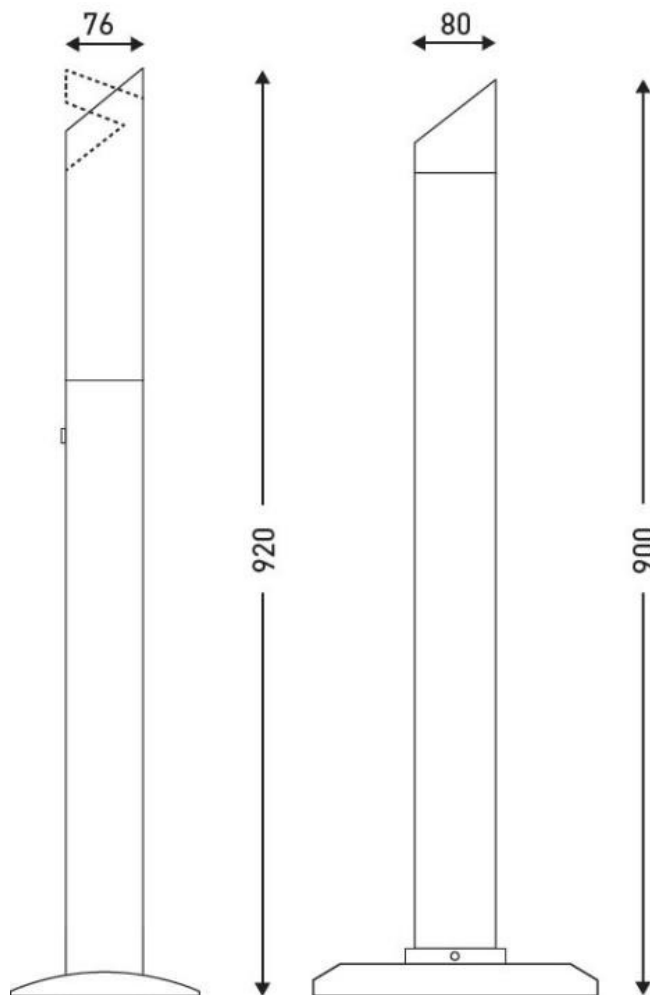

CENICERO tubular acero inoxidable co techo de protección, volumen de 3.4L. Adaptado para un uso exterior. Entregado con un kit de fijación mural incluido. Ese cenicero tiene una capacidad de aproximadamente 1020 colillas.

8991003

ASHTRAY Tubular de acero inoxidable con techo vertical 1,1L.

CARACTERÍSTICAS

Material	Acero Inoxidable 304
Color	Acero Inoxidable
Base ponderada (kg)	0.0000
Capacidad (L)	1.1000
Llave bloqueada	sí
Capacidad (número de colillas)	330

DIMENSIONES

Altura (mm)	920
Peso (kg)	6.1000
Diámetro (mm)	76

DIMENSIONES DE CAJA

Altura (mm)	200
Ancho (mm)	230
Profundidad (mm)	90
Peso (kg)	6.6000

DIBUJO TÉCNICO

Réf. 8 99 1003
Réf. 8 99 1079

Réf. 8 99 1001