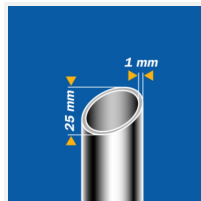

866508

***Protector contra salpicaduras
de metal dorado RACK***

Rack para maleta RACK backsplah metal dorado con tubos en acero. 4 correas de alta resistencia y 2 correas de mantenimiento. Carga hasta 220kg.

VENTAJAS DEL PRODUCTO

- Con o sin respaldo
- Ocupa muy poco espacio cuando está plegado
- Acabado cromado, dorado o cobrizo

866508

Protector contra salpicaduras de metal dorado RACK

CARACTERÍSTICAS

Material	Acero
Color	Oro
Límite de peso (kg)	220
Número de correas	6

DIMENSIONES

Altura (mm)	705
Ancho (mm)	675
Profundidad del producto (mm)	520
Peso (kg)	2.4200

DIMENSIONES DE CAJA

Altura (mm)	75
Ancho (mm)	700
Profundidad (mm)	860
Peso (kg)	2.9250

DIBUJO TÉCNICO