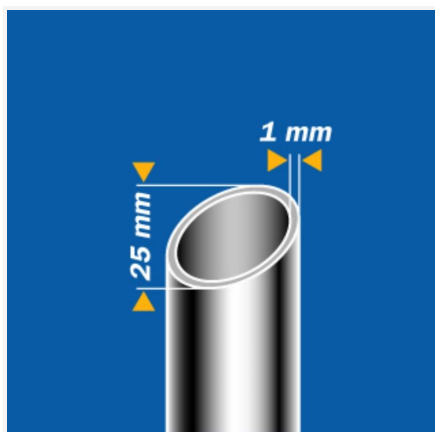

866506

Soporte de maletas con respaldo cromado

RACK para maleta RACK con respaldo metal cromado con tubos en acero. 4 cinchas de alta resistencia y 2 cinchas de refuerzo. Carga hasta 220kg.

VENTAJAS DEL PRODUCTO

- Con o sin respaldo
- Ocupa muy poco espacio cuando está plegado
- Acabado cromado, dorado o cobrizo