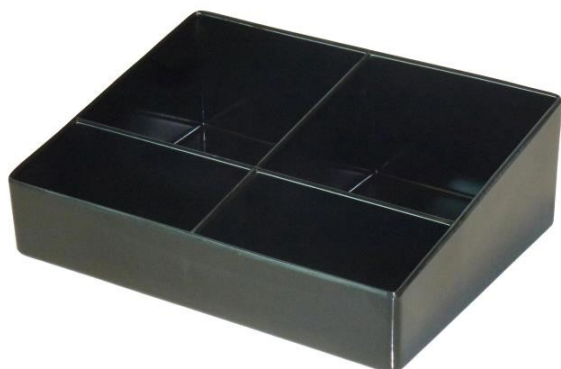

## **Bolsa ZEN LINE Pequeña Bandeja Negra**

Bandeja ZenLine Porta-bolsas negro con 4 compartimentos. Bandeja resistente a las quemaduras, con un acabado anti-manchas.

## Bolsa ZEN LINE Pequeña Bandeja Negra

### CARACTERÍSTICAS

Material	Melamina
Color	Negro
Resistente al agua	Sí