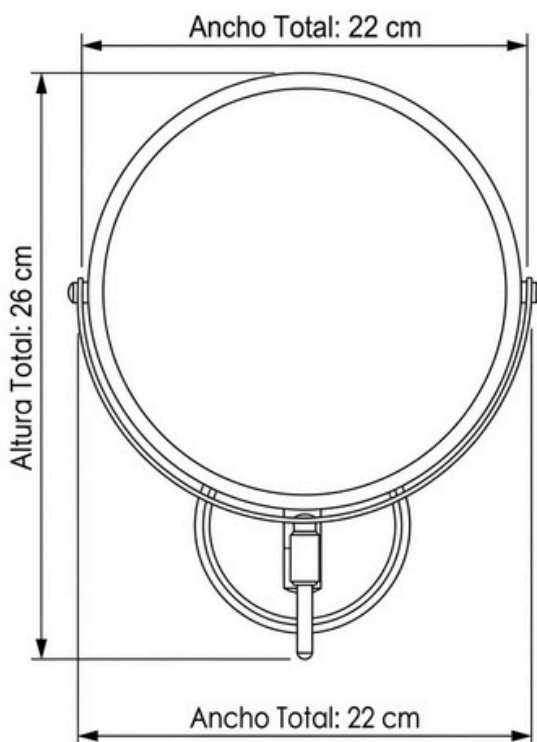

## Espejo de 1 brazo latón cromado

Espejo de 1 brazo en latón cromado. Aumento x3, diámetro del espejo 17,5 cm. Brazo tubular en latón cromado.

## Espejo de 1 brazo latón cromado

- Material: latón
- Acabado: cromado
- Tipo de brazo: brazo tubular
- Visión aumentada: x3
- Tipo de instalación: mural
- Forma del espejo: circular

PLANO TÉCNICO - ESPEJO ARTICULADO