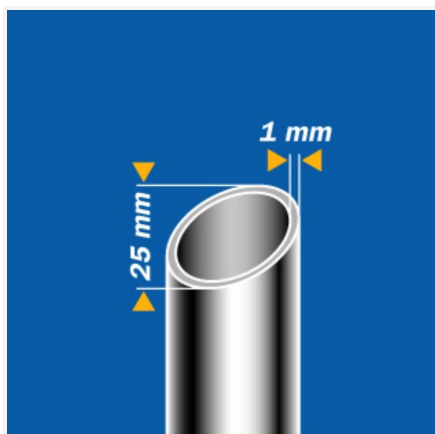

VENTAJAS DEL PRODUCTO

- Con o sin respaldo
- Ocupa muy poco espacio cuando está plegado
- Acabado cromado, dorado o cobrizo