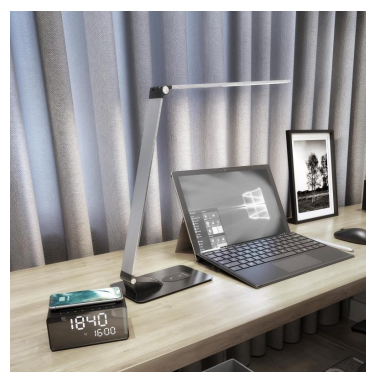

## WAVE

Despertador Wave estéreo, carga inalámbrica y por USB, toma AUX, Bluetooth, radio FM, atenuación de la luz. Diseñado para hoteles: alarma única, repetición de alarma, funcionamiento con batería en caso de corte del suministro eléctrico. Cable antirrobo opcional.

### CARACTERÍSTICAS

Carga inalámbrica	Sí
Color	Negro
Número de puertos USB	1
Radio FM	Sí
Alarma no repetible	Sí
Batería integrada	Sí
Antirrobo	Opcional
Iluminación regulable	Sí