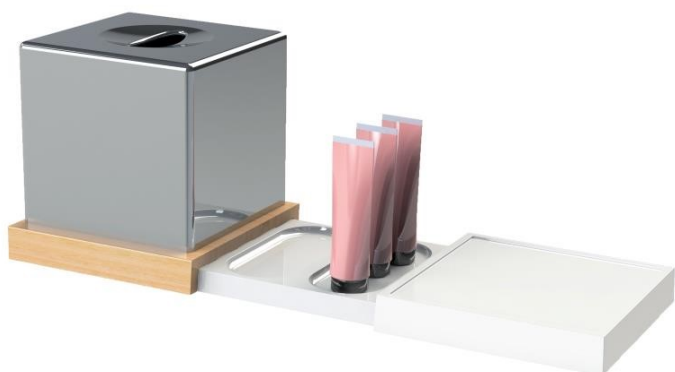

8661587

Bandeja SDB ORCHESTRO Blanco

Orchestro Bandeja flexible para cuarto de baño en melamina blanca. Diseño exclusivo JVD.

VENTAJAS DEL PRODUCTO

- Modular
- Limpieza sencilla
- Resistente al agua

8661587

Bandeja SDB ORCHESTRO Blanco

CARACTERÍSTICAS

Material	Melamina
Color	Blanco
Resistente al agua	Sí

DIMENSIONES

Altura (mm)	25
Ancho (mm)	321
Profundidad del producto (mm)	155
Peso (kg)	1.02

DIMENSIONES DE CAJA

Altura (mm)	30
Ancho (mm)	295
Profundidad (mm)	155
Peso (kg)	.5

DIBUJO TÉCNICO