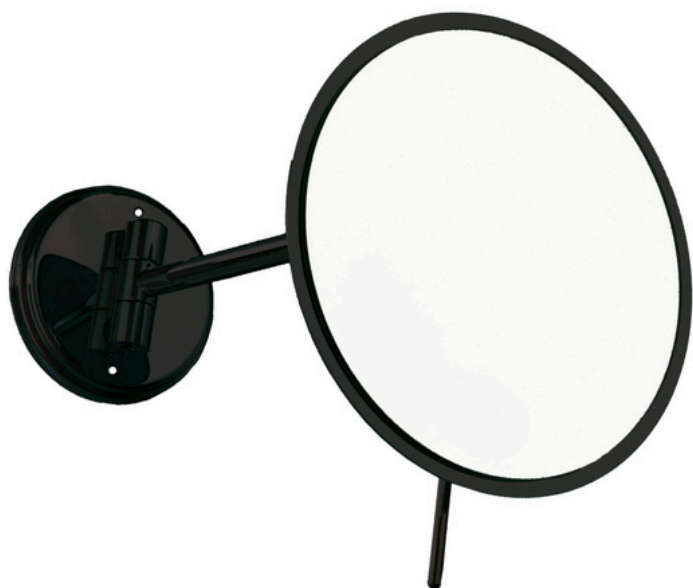

8661501

Espejo 1 brazo negro mate

Espejo mural articulado diseñado para baños hoteleros donde cada elemento debe ser preciso, resistente y visualmente coherente.

Su acabado negro mate aporta carácter contemporáneo sin perder discreción.

VENTAJAS DEL PRODUCTO

- Aumento x3 para una visión detallada.
- Diámetro 17,5 cm: equilibrio entre precisión y ergonomía
- Brazo tubular articulado de alta estabilidad
- Fijación mural sólida para alta rotación
- Acabado negro mate resistente a humedad y desgaste

FABRICADO EN FRANCIA

SBSFM10A

Espejo 1 brazo negro mate

Características

Color	Negro Mate
Vista ampliada	X3
Tipo de brazo	Brazo tubular
Dimensiones	Alto del producto (mm) : 260, Ancho del producto (mm) : 220, Profundidad del producto (mm) : 100