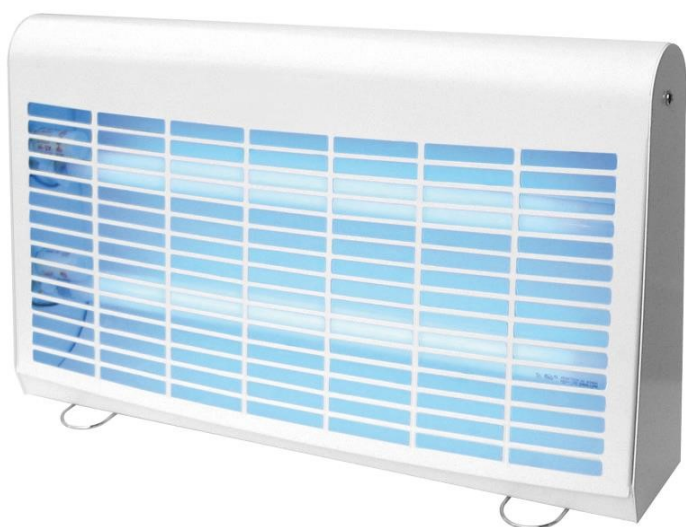

855524

Destruccion de insectos GLUE LED 80

Destruccion de insectos GLUE 30 W con 2 x 15 W tubos y hoja adhesiva. Superficie protegida alrededor de 80 m2, acero lacado blanco, para instalar o para fijar en la pared.

VENTAJAS DEL PRODUCTO

- Para colgar o fijar a una pared
- Dimensiones reducidas para una mayor movilidad

ECORRESPONSABLE

- Tubo LED con una prolongada vida útil y un bajo consumo

855524

Destruccion de insectos GLUE LED 80

CARACTERÍSTICAS

Material	Acero
Color	Blanco
Tipo de iluminación	Tubo actínico UV
Longitud del cable (mm)	1800
Superficie cubierta (m²)	80
tipo	GLUE

ELÉCTRICO

Potencia en funcionamiento (W)	19
voltaje	230V
Frecuencia (Hz)	50