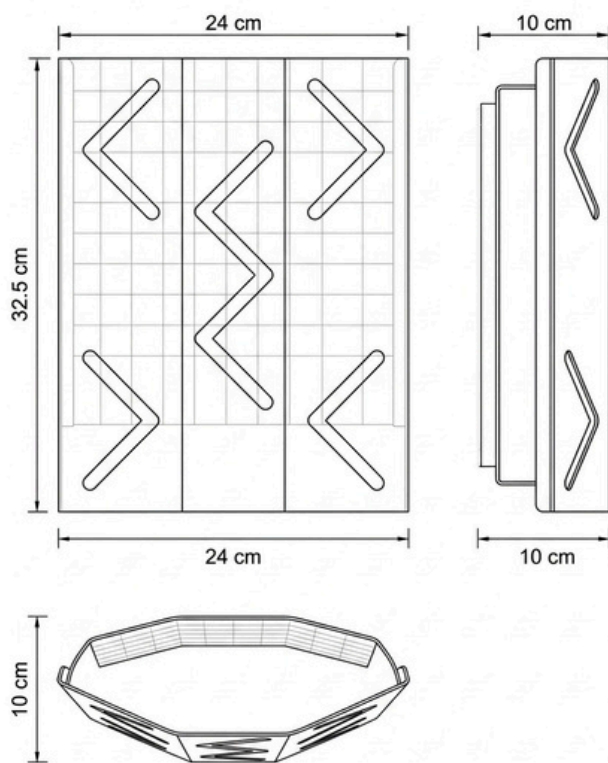

8551548

Destructor de Lámina Mat-Eco 7W LED

Destructor de lámina de 7W LED, de instalación tanto horizontal como mural, fabricado en acero epoxy negro. Viene con kit de instalación a la pared y 2 años de garantía.

VENTAJAS

- Modelo para superficies pequeñas
- Buena relación calidad / precio

8551548

Destructor de Lámina Mat-Eco 7W LED

DIBUJO TÉCNICO

- Alimentación - 230 V / 50 Hz
- Instalación Mural tanto horizontal como vertical
- Potencia - 7 W
- Material - Acero Epoxi blanco
- Kit de instalación a pared
- Dos años de garantía
- Dimensiones:
 - 325 mm (alto) x 240 mm (ancho) x 100 mm (profundidad)