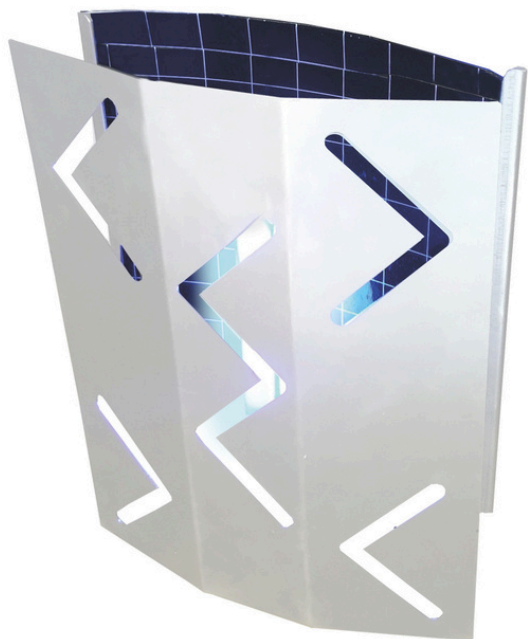

8551448

Destructor de Lámina Mat-Eco 7W LED

Destructor de lámina de 7W LED, de instalación tanto horizontal como mural, fabricado en acero epoxy blanco. Viene con kit de instalación a la pared y 2 años de garantía.

VENTAJAS

- Modelo para superficies pequeñas
- Buena relación calidad / precio

8551448

Destructor de Lámina Mat-Eco 7W LED

DIBUJO TÉCNICO

- Alimentación - 230 V / 50 Hz
- Instalación Mural tanto horizontal como vertical
- Potencia - 7 W
- Material - Acero Epoxi blanco
- Kit de instalación a pared
- Dos años de garantía
- Dimensiones:
 - 325 mm (alto) x 240 mm (ancho) x 100 mm (profundidad)