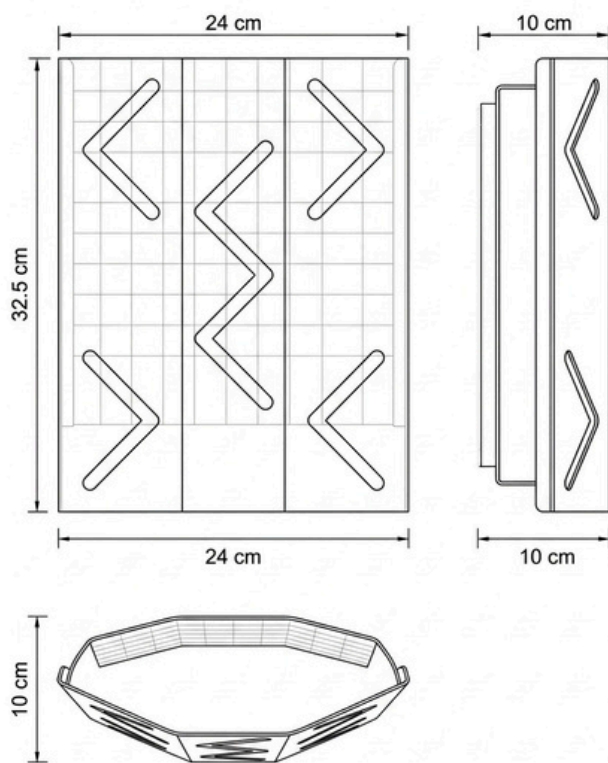

8551448

Destructor de Lámina Mat-Eco 7W LED

Destructor de lámina de 7W LED, de instalación tanto horizontal como mural, fabricado en acero epoxy blanco. Viene con kit de instalación a la pared y 2 años de garantía.

VENTAJAS

- Modelo para superficies pequeñas
- Buena relación calidad / precio

8551448

Destructor de Lámina Mat-Eco 7W LED

DIBUJO TÉCNICO

- Alimentación - 230 V / 50 Hz
- Instalación Mural tanto horizontal como vertical
- Potencia - 7 W
- Material - Acero Epoxi blanco
- Kit de instalación a pared
- Dos años de garantía
- Dimensiones:
 - 325 mm (alto) x 240 mm (ancho) x 100 mm (profundidad)