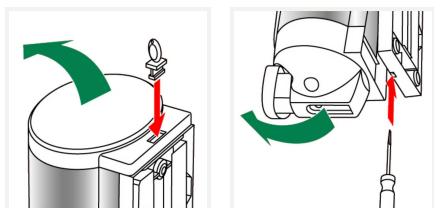

844103

Palet CRYSTAL 1L

Dispensador de jabón CRYSTAL 1L con codo. Equipado con una valvula de silicona larga duración. Flujo de 1 ml de jabón por presión.

VENTAJAS DEL PRODUCTO

- Bomba de larga duración (silicona)
- Dos capacidades (450 ml y 1.000 ml)
- Pulsador o palanca
- Seguro: cierre con llave