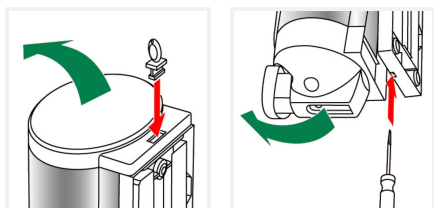

844102

Pulsador CRYSTAL 1L

Dispensador de jabón CRYSTAL 1L con pulsador. Equipado con una valvula de silicona larga duración. Flujo de 1 ml de jabón por presión.

VENTAJAS DEL PRODUCTO

- Bomba de larga duración (silicona)
- Dos capacidades (450 ml y 1.000 ml)
- Pulsador o palanca
- Seguro: cierre con llave

REPARABLE 10 AÑOS

HECHO EN FRANCIA

844102

Pulsador CRYSTAL 1L

CARACTERÍSTICAS

Material	ABS
Color	Blanco
Tipo de jabon	Gel
Caudal de un empuje (mL)	1.0000
Visualización de nivel	sí
Tanque extraíble	sí
Capacidad (L)	1.0000