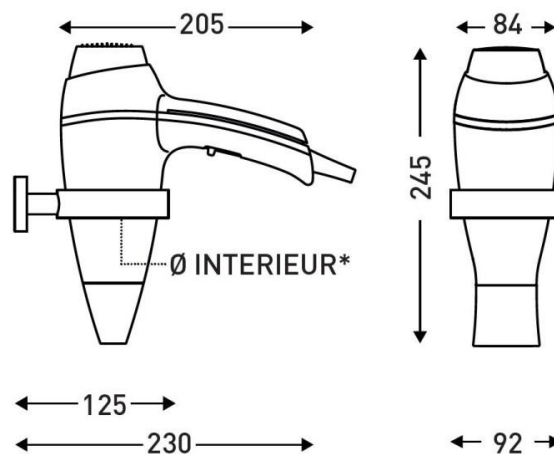

CARACTERÍSTICAS

Material	Policarbonato
Color	Gris
Ionizador	sí
Longitud del cable (mm)	700
Longitud del cable estirado (mm)	2050
Boquilla	Desmontable
Nivel de ruido (dB) (medido a 1 m por delante de la unidad)	63
Caudal de aire (m ³ /h)	115
Temperatura de salida del aire (° C)	80
Seguridad en caso de mal funcionamiento	sí
Variación de velocidad	2 Vitesses
Filtro	Filtro trasero desmontable
Ajuste de temperatura	3
Mango patentado LighTouch	sí

ELÉCTRICO

Potencia en funcionamiento (W)	1800
voltaje	230V
Frecuencia (Hz)	50-60
Tipo de motor	Brushed DC

DIMENSIONES

Altura (mm)	205
Ancho (mm)	245
Profundidad del producto (mm)	84
Peso (kg)	0.7800

DIMENSIONES DE CAJA

Altura (mm)	275
Ancho (mm)	230
Profundidad (mm)	110
Peso (kg)	0.9200

DIBUJO TÉCNICO

*Ø INTERIEUR DU SUPPORT MURAL : 80 MM