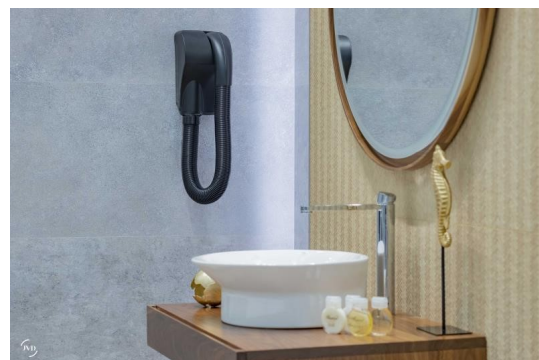

8221770

CARAÏBE con timer Negro mate

Secador de pelo Caraïbe base con temporizador de seguridad 15min., potencia 1000 W , empuñadora patentada para facilitar el peinado. Instalación en volumen 3. Garantía 3 años. Negro Mate.