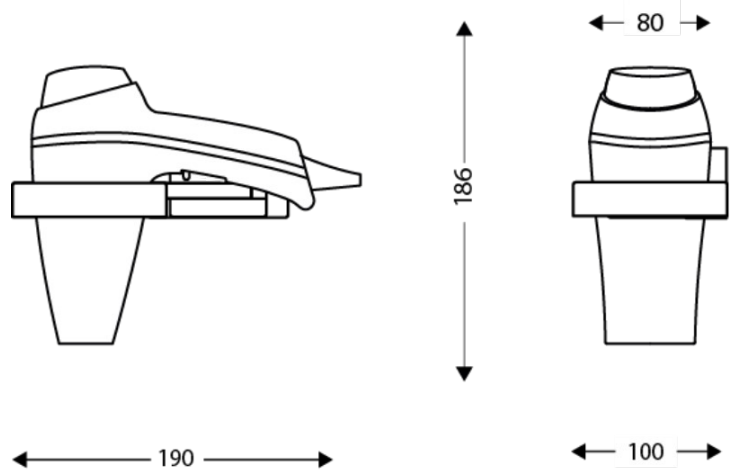

8221628

Clipper Black + Universal Holder

CARACTERÍSTICAS

Material	ABS y Policarbonato
Color	Negro
Ionizador	Sí
Longitud del cable (mm)	700
Longitud del cable estirado (mm)	2250
Boquilla	Integrada a la forma
Caudal de aire (m³/h)	95
Temperatura de salida del aire (° C)	70
Seguridad en caso de mal funcionamiento	Sí
Variación de velocidad	2 Vitesses
Filtro	Filtro trasero desmontable
Ajuste de temperatura	3
Mango patentado LighTouch	Sí

DIBUJO TÉCNICO

ELÉCTRICO

Potencia en funcionamiento (W)	1400
voltaje	230V
Frecuencia (Hz)	50-60
Tipo de motor	Brushed DC

DIMENSIONES

Altura (mm)	186
Ancho (mm)	100
Profundidad del producto (mm)	190
Peso (kg)	.58

DIMENSIONES DE CAJA

Altura (mm)	105
Ancho (mm)	275
Profundidad (mm)	225
Peso (kg)	.64