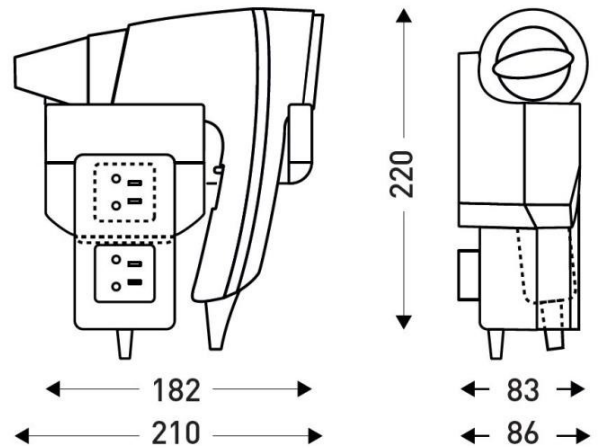

Soporte delantero BRITTONY negro + PR MT

CARACTERÍSTICAS

Material	ABS y Policarbonato
Color	Negro
Ionizador	Sí
Longitud del cable (mm)	700
Longitud del cable estirado (mm)	2050
Boquilla	Desmontable
Caudal de aire (m³/h)	95
Temperatura de salida del aire (° C)	80
Seguridad en caso de mal funcionamiento	Sí
Variación de velocidad	2 Vitesses
Filtro	Filtro trasero desmontable
Ajuste de temperatura	3
Mango patentado LighTouch	Sí
Casquillo de afeitar	MT

DIBUJO TÉCNICO

ELÉCTRICO

Potencia en funcionamiento (W)	1600
voltaje	230V
Frecuencia (Hz)	50-60
Tipo de motor	Brushed DC

DIMENSIONES

Altura (mm)	220
Ancho (mm)	210
Profundidad del producto (mm)	86
Peso (kg)	.94

DIMENSIONES DE CAJA

Altura (mm)	100
Ancho (mm)	275
Profundidad (mm)	195
Peso (kg)	1.09