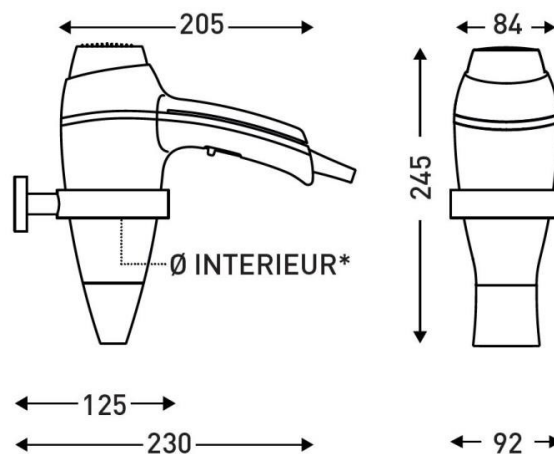

8221139

Pistola cromo ALTEO

CARACTERÍSTICAS

Material	Policarbonato
Color	Cromo
Ionizador	sí
Longitud del cable (mm)	700
Longitud del cable estirado (mm)	2050
Boquilla	Desmontable
Nivel de ruido (dB) (medido a 1 m por delante de la unidad)	63
Caudal de aire (m ³ /h)	115
Temperatura de salida del aire (° C)	80
Seguridad en caso de mal funcionamiento	sí
Variación de velocidad	2 Vitesses
Filtro	Filtro trasero desmontable
Ajuste de temperatura	3
Mango patentado LighTouch	sí

ELÉCTRICO

Potencia en funcionamiento (W)	1875
voltaje	230V
Frecuencia (Hz)	50-60
Tipo de motor	Brushed DC

DIMENSIONES

Altura (mm)	205
Ancho (mm)	245
Profundidad del producto (mm)	84
Peso (kg)	0.6600

DIMENSIONES DE CAJA

Altura (mm)	110
Ancho (mm)	230
Profundidad (mm)	275
Peso (kg)	0.8700

DIBUJO TÉCNICO

*Ø INTERIEUR DU SUPPORT
MURAL : 80 MM