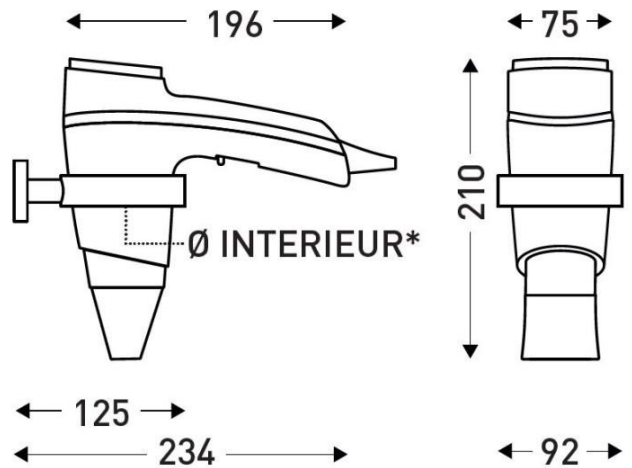

Material	Policarbonato
Color	Negro
Ionizador	Sí
Longitud del cable (mm)	700
Longitud del cable estirado (mm)	2050
Boquilla	Desmontable
Nivel de ruido (dB) (medido a 1 m por delante de la unidad)	66
Caudal de aire (m³/h)	95
Temperatura de salida del aire (° C)	80
Seguridad en caso de mal funcionamiento	Sí
Variación de velocidad	2 Vitesses
Filtro	Filtro trasero desmontable
Ajuste de temperatura	3
Mango patentado LighTouch	Sí

ELÉCTRICO

Potencia en funcionamiento (W)	1600
voltaje	230V
Frecuencia (Hz)	50-60
Tipo de motor	Brushed DC

DIMENSIONES

Altura (mm)	196
Ancho (mm)	210
Profundidad del producto (mm)	75
Peso (kg)	.57

DIMENSIONES DE CAJA

Altura (mm)	115
Ancho (mm)	275
Profundidad (mm)	225
Peso (kg)	.8

DIBUJO TÉCNICO

*Ø INTERIEUR DU SUPPORT MURAL : 75 MM