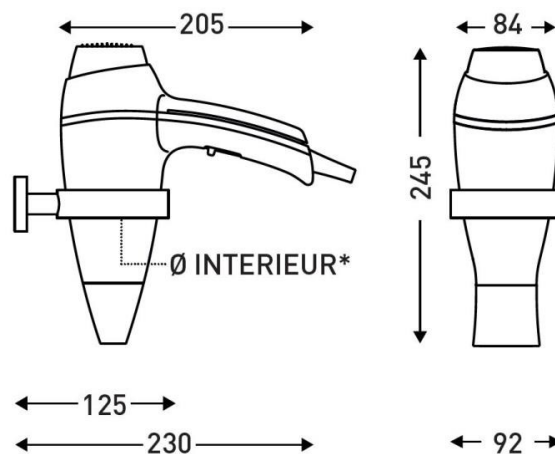

8221043

ALTEO blanco

CARACTERÍSTICAS

Material	Polycarbonato
Color	Blanco
Ionizador	sí
Longitud del cable (mm)	700
Longitud del cable estirado (mm)	2050
Boquilla	Desmontable
Caudal de aire (m ³ /h)	115
Temperatura de salida del aire (° C)	80
Seguridad en caso de mal funcionamiento	sí
Variación de velocidad	2 Vitesses
Filtro	Filtro trasero desmontable
Ajuste de temperatura	3
Mango patentado LighTouch	sí

ELÉCTRICO

Potencia en funcionamiento (W)	1875
voltaje	230V
Frecuencia (Hz)	50-60
Tipo de motor	Brushed DC

DIMENSIONES

Altura (mm)	205
Ancho (mm)	245
Profundidad del producto (mm)	84
Peso (kg)	0.6500

DIMENSIONES DE CAJA

Altura (mm)	115
Ancho (mm)	230
Profundidad (mm)	275
Peso (kg)	0.8600

DIBUJO TÉCNICO

*Ø INTERIEUR DU SUPPORT MURAL : 80 MM