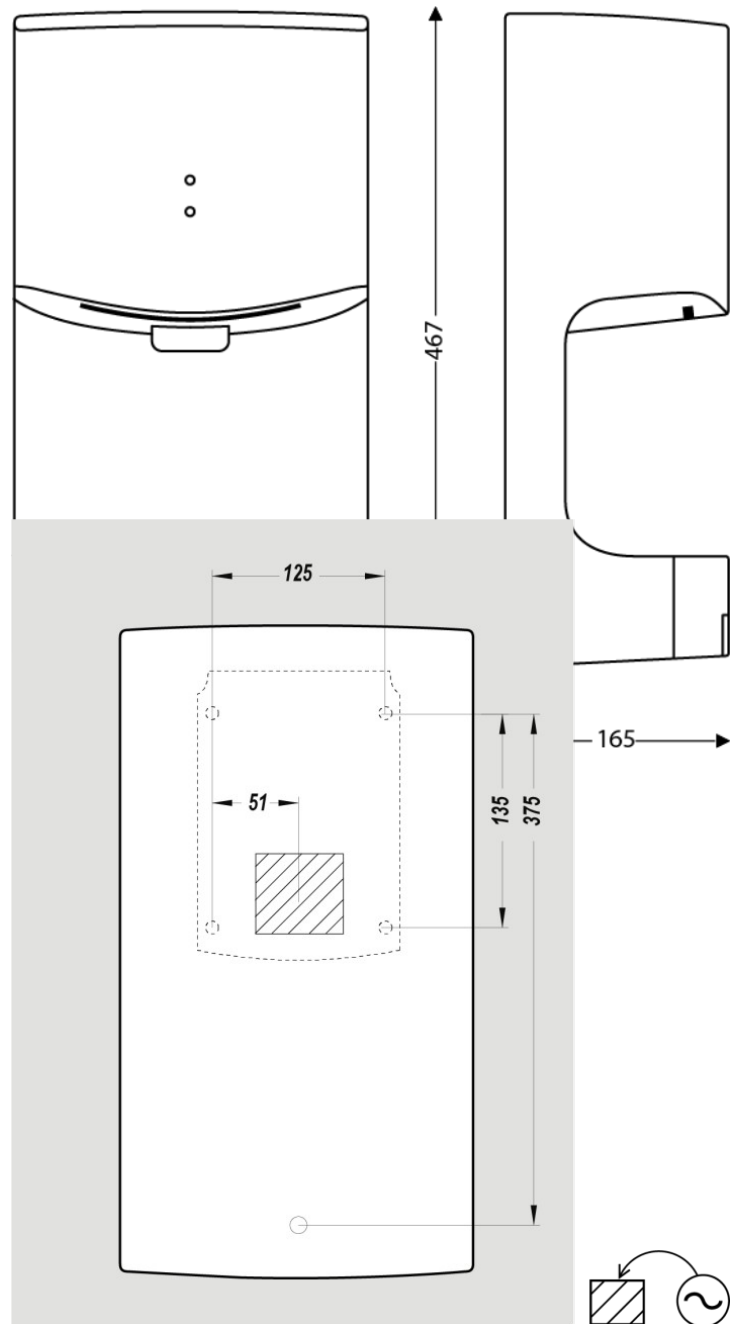

811707

AIRWAVE blanco

CARACTERÍSTICAS

Material	ABS
Color	Blanco
Resistencia calefactora	Sí
Tiempo de secado (s)	15-20s
Nivel de ruido (dB) (medido a 1 m por delante de la unidad)	77
Velocidad de salida de aire (m / s)	360
Caudal de aire (m³/h)	110
Temperatura de salida del aire (° C)	50
Seguridad en caso de mal funcionamiento	Sí
Filtro	Filtro de aire
A prueba de vandalismo	Sí
Iluminación de la zona de secado	Sí

ELÉCTRICO

Potencia en funcionamiento (W)	1400
voltaje	230V
Frecuencia (Hz)	50
Potencia en espera (W)	10
Tipo de detección	Infrarrojo
Tipo de motor	Brushed AC

DIMENSIONES

Altura (mm)	467
Ancho (mm)	250
Profundidad del producto (mm)	165
Peso (kg)	4.47

DIMENSIONES DE CAJA

Altura (mm)	210
Ancho (mm)	520
Profundidad (mm)	310
Peso (kg)	5.25

DIBUJO TÉCNICO

ALTURAS DE INSTALACIÓN RECOMENDADAS

- Altura de la instalación de los hombres (cm) : 110
- Altura de la instalación de mujer (cm) : 105
- Altura de instalación infantil (cm) : 100
- Altura de instalación para Discapacitado (cm) : 80