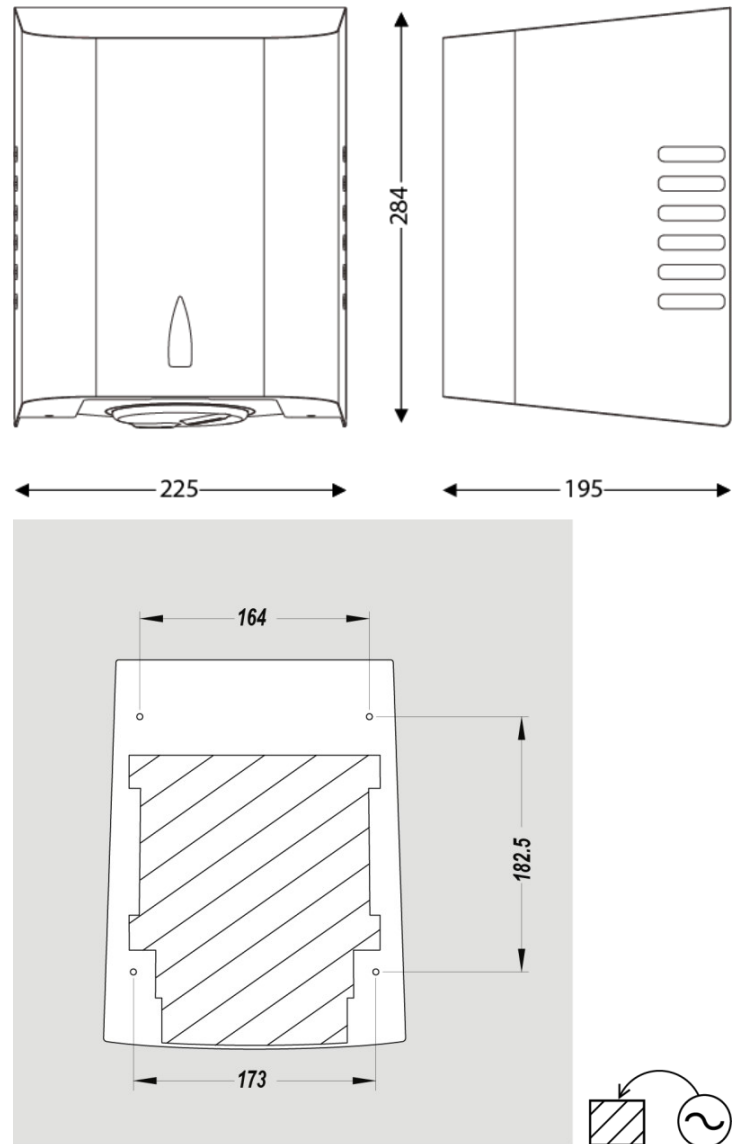

DIMENSIONES

Altura (mm)	285
Ancho (mm)	232
Profundidad del producto (mm)	194
Peso (kg)	5.33

DIMENSIONES DE CAJA

Altura (mm)	205
Ancho (mm)	300
Profundidad (mm)	240
Peso (kg)	5.6

DIBUJO TÉCNICO

ALTURAS DE INSTALACIÓN RECOMENDADAS

- Altura de la instalación de los hombres (cm) : 130
- Altura de la instalación de mujer (cm) : 125
- Altura de instalación infantil (cm) : 120
- Altura de instalación para Discapacitado (cm) : 100