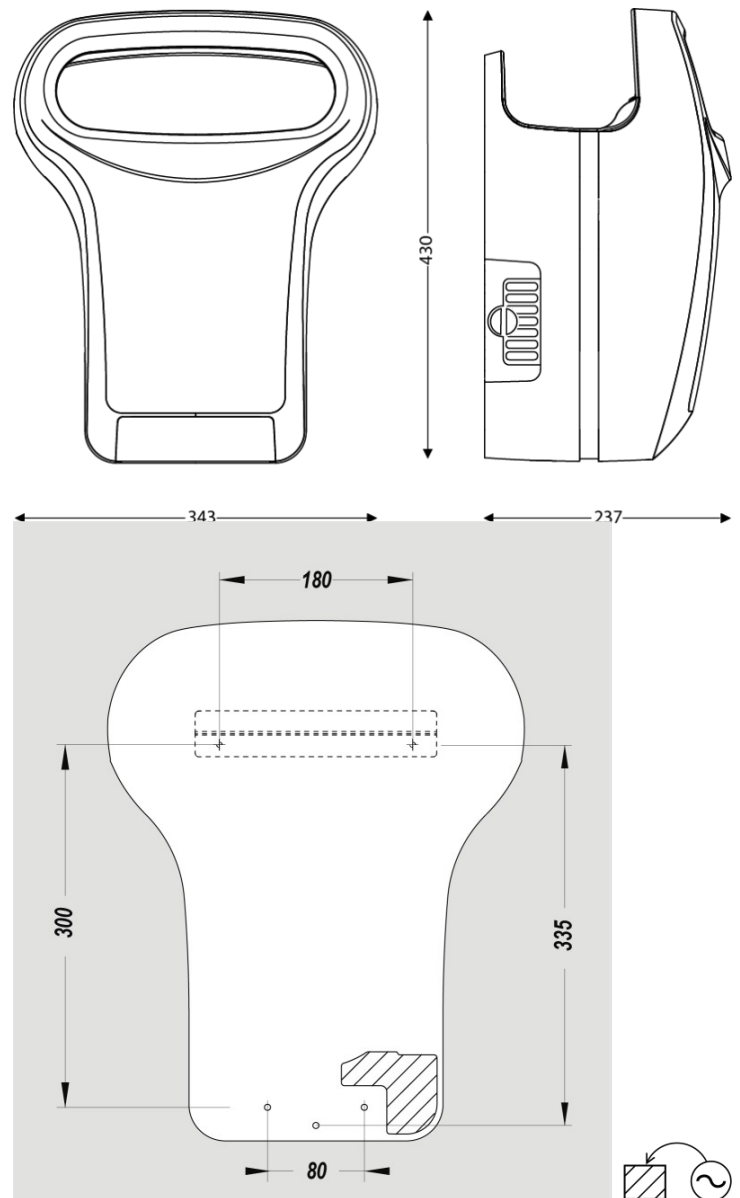

DIMENSIONES

Altura (mm)	430
Ancho (mm)	343
Profundidad del producto (mm)	237
Peso (kg)	6.94

DIMENSIONES DE CAJA

Altura (mm)	240
Ancho (mm)	490
Profundidad (mm)	360
Peso (kg)	8.01

DIBUJO TÉCNICO

ALTURAS DE INSTALACIÓN RECOMENDADAS

- Altura de la instalación de los hombres (cm) : 75
- Altura de la instalación de mujer (cm) : 65
- Altura de instalación infantil (cm) : 55
- Altura de instalación para Discapacitado (cm) : 65

JVD France • JVD Spain • JVD Singapore • JVD Mexico