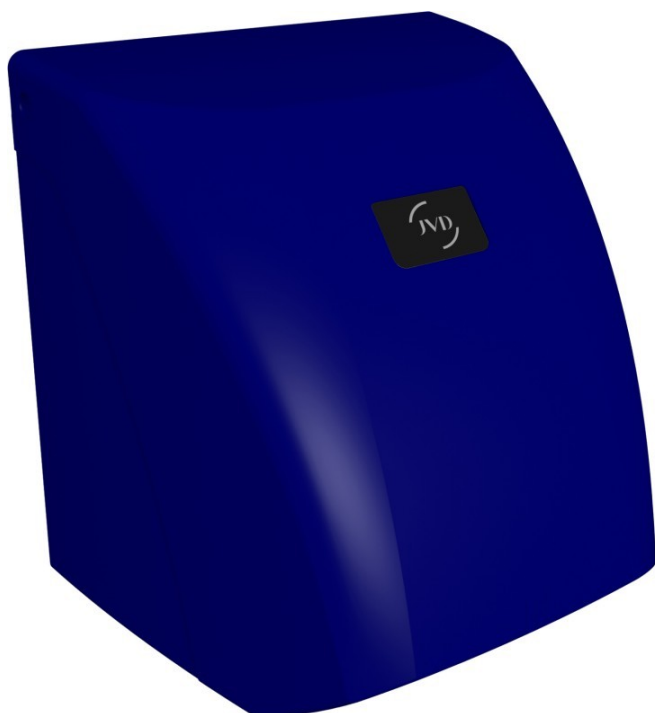

8111402

Secamanos Zephyr azul oscuro

Secamanos automático Zephyr azul oscuro de aire caliente, diseñado para ofrecer una solución práctica y duradera en aseos con afluencia moderada. Muy resistente, es antivandálico (IK10) y está fabricado con un 48 % de plástico reciclado. Su funcionamiento silencioso (69 dB) garantiza una experiencia agradable, siendo una excelente alternativa a las toallas de papel. Garantía de 3 años.

VENTAJAS DEL PRODUCTO

- Personalizable con el nombre de los clientes
- Relación calidad / precio
- Antivandálico
- Seis colores para elegir

REPARABLE 10 AÑOS

FABRICADO EN FRANCIA

8111402

Secamanos Zephyr azul oscuro

Versión de	07/04/2026
Color	Azul
Resistencia calefactora	Sí
Tiempo de secado (s)	20-30s
Nivel sonoro (dB) (medido a 1 m frente al aparato)	69
Velocidad de salida del aire (m/s)	20
Caudal de aire (m³/h)	190
Temperatura de salida del aire (°C)	60
Seguridad en caso de mal funcionamiento	Sí
Filtro	No
Antivandálico	Sí
Iluminación de la zona de secado	Sí
Disparo	Automático por infrarrojos